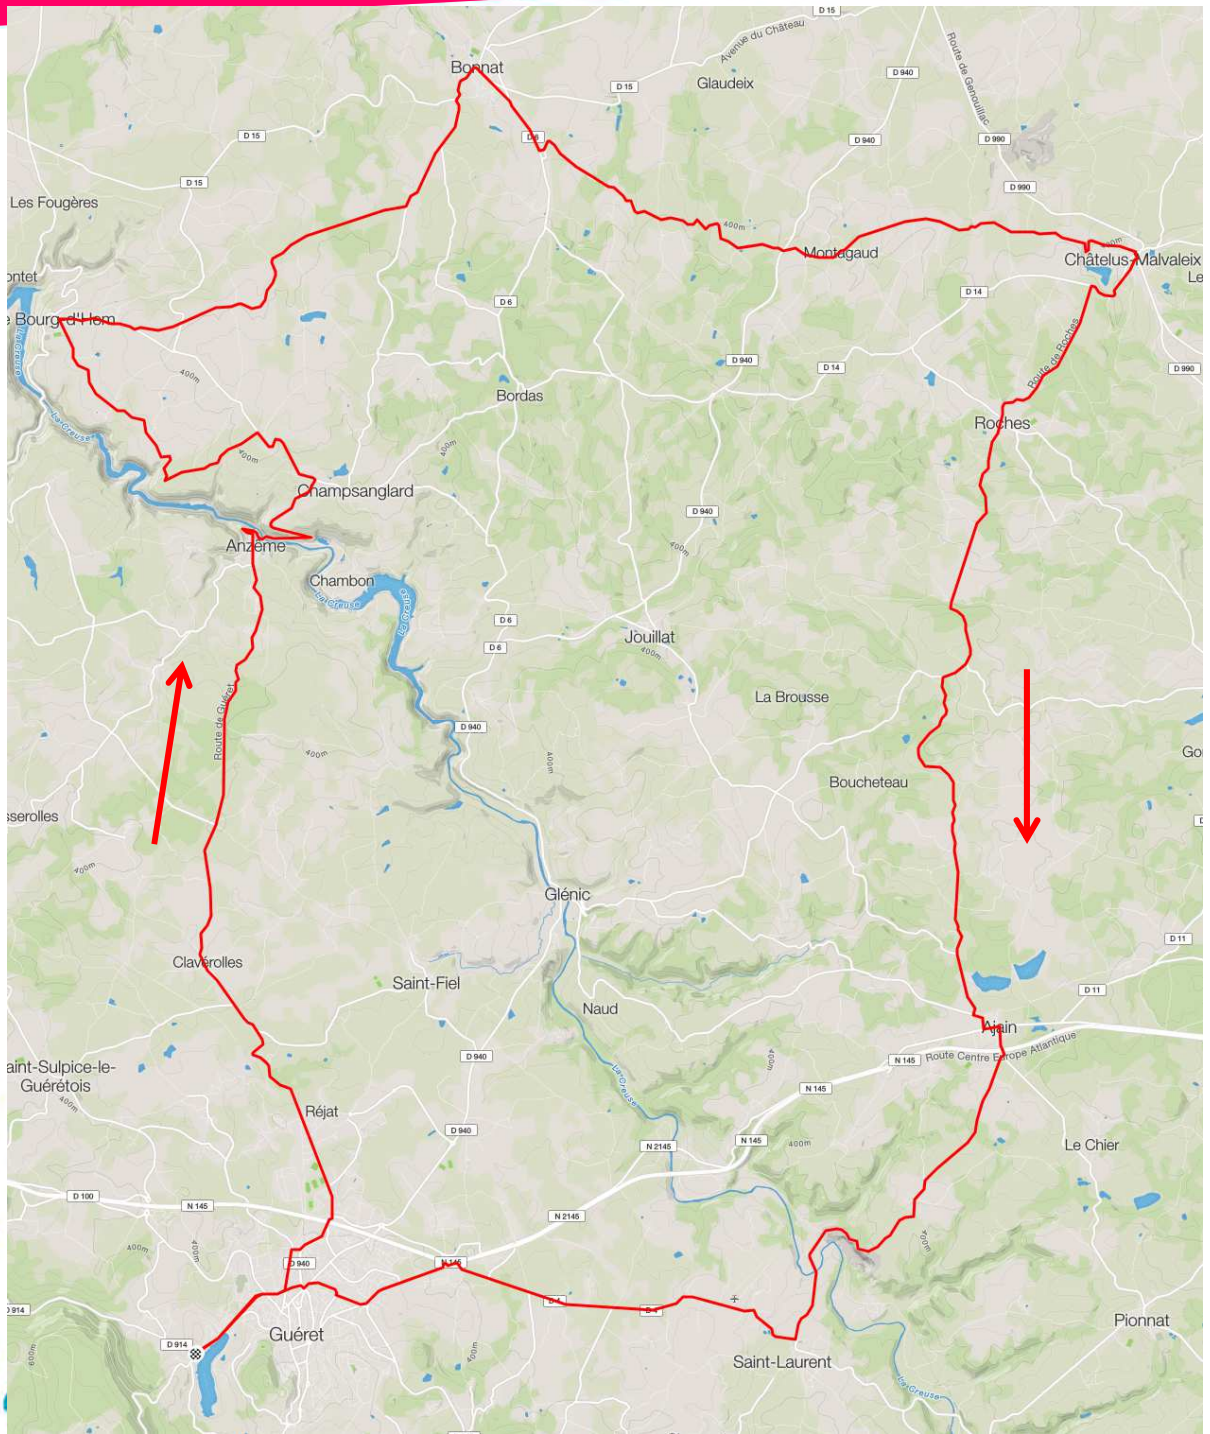

STATION SPORTS NATURE

Guéret – Bonnat

Location VTT : 06 37 88 15 77

www.sportsnature-montsdegueret.com

Devenez fan  facebook.com/sportsnaturemontsdegueret/

STATION SPORTS NATURE

Guéret – Bonnat

Distance : 71 Km

Dénivelé positif : 1070 m

Départ : Base de loisirs de Courtille

Télécharger la [trace GPS](#) sur strava

Localité	Route	Partiel
Guéret - Courtille		0
Chateaufvieux	D33	4,4
Clavérolles	D33	2,9
Anzême	D33	6,2
Champsanglard	D14	3,0
Jupille	D33	2,8
Le Bourg-d'Hem		3,1
Bonnat	D56	8,1
Châtelus-Malvaleix	D6 - D40	11,3
Roches	D14 - D3	3,7
Loubiers	D3	6,0
Ajain	D3	3,9
Pont à Libaud	D3	5,2
Saint-Laurent	D3 - D4	1,3
Guéret-Courtille	D4	9,6

Pont du Diable à Anzême

Retrouvez tous nos circuits cyclo :

RENSEIGNEMENTS :
STATION SPORTS NATURE
OFFICE DE TOURISME
1 rue Eugène France - 23000 Guéret - Tél. 05 55 52 12 12
E-mail : contact@sportsnature-montsdegueret.com