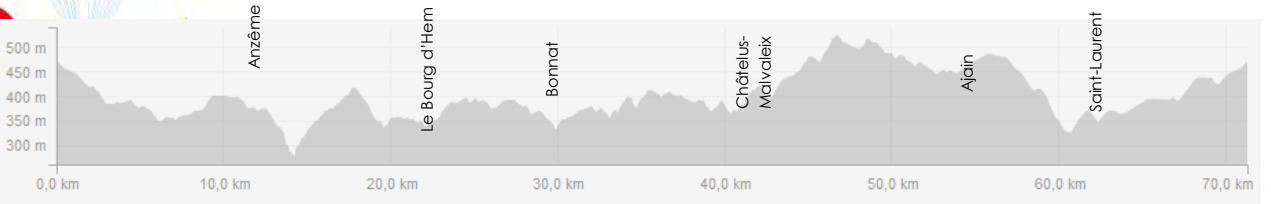

STATION SPORTS NATURE

Guéret – Bonnat

Location VTT : 06 37 88 15 77

www.sportsnature-montsdegueret.com

Devenez fan  facebook.com/sportsnaturemontsdegueret/

STATION SPORTS NATURE

Guéret – Bonnat

Distance : 71 Km

Dénivelé positif : 1070 m

Départ : Base de loisirs de Courtille

Télécharger la [trace GPS](#) sur strava

Localité	Route	Partiel
Guéret - Courtille		0
Chateaufvieux	D33	4,4
Clavérolles	D33	2,9
Anzême	D33	6,2
Champsanglard	D14	3,0
Jupille	D33	2,8
Le Bourg-d'Hem		3,1
Bonnat	D56	8,1
Châtelus-Malvaleix	D6 - D40	11,3
Roches	D14 - D3	3,7
Loubiers	D3	6,0
Ajain	D3	3,9
Pont à Libaud	D3	5,2
Saint-Laurent	D3 - D4	1,3
Guéret-Courtille	D4	9,6