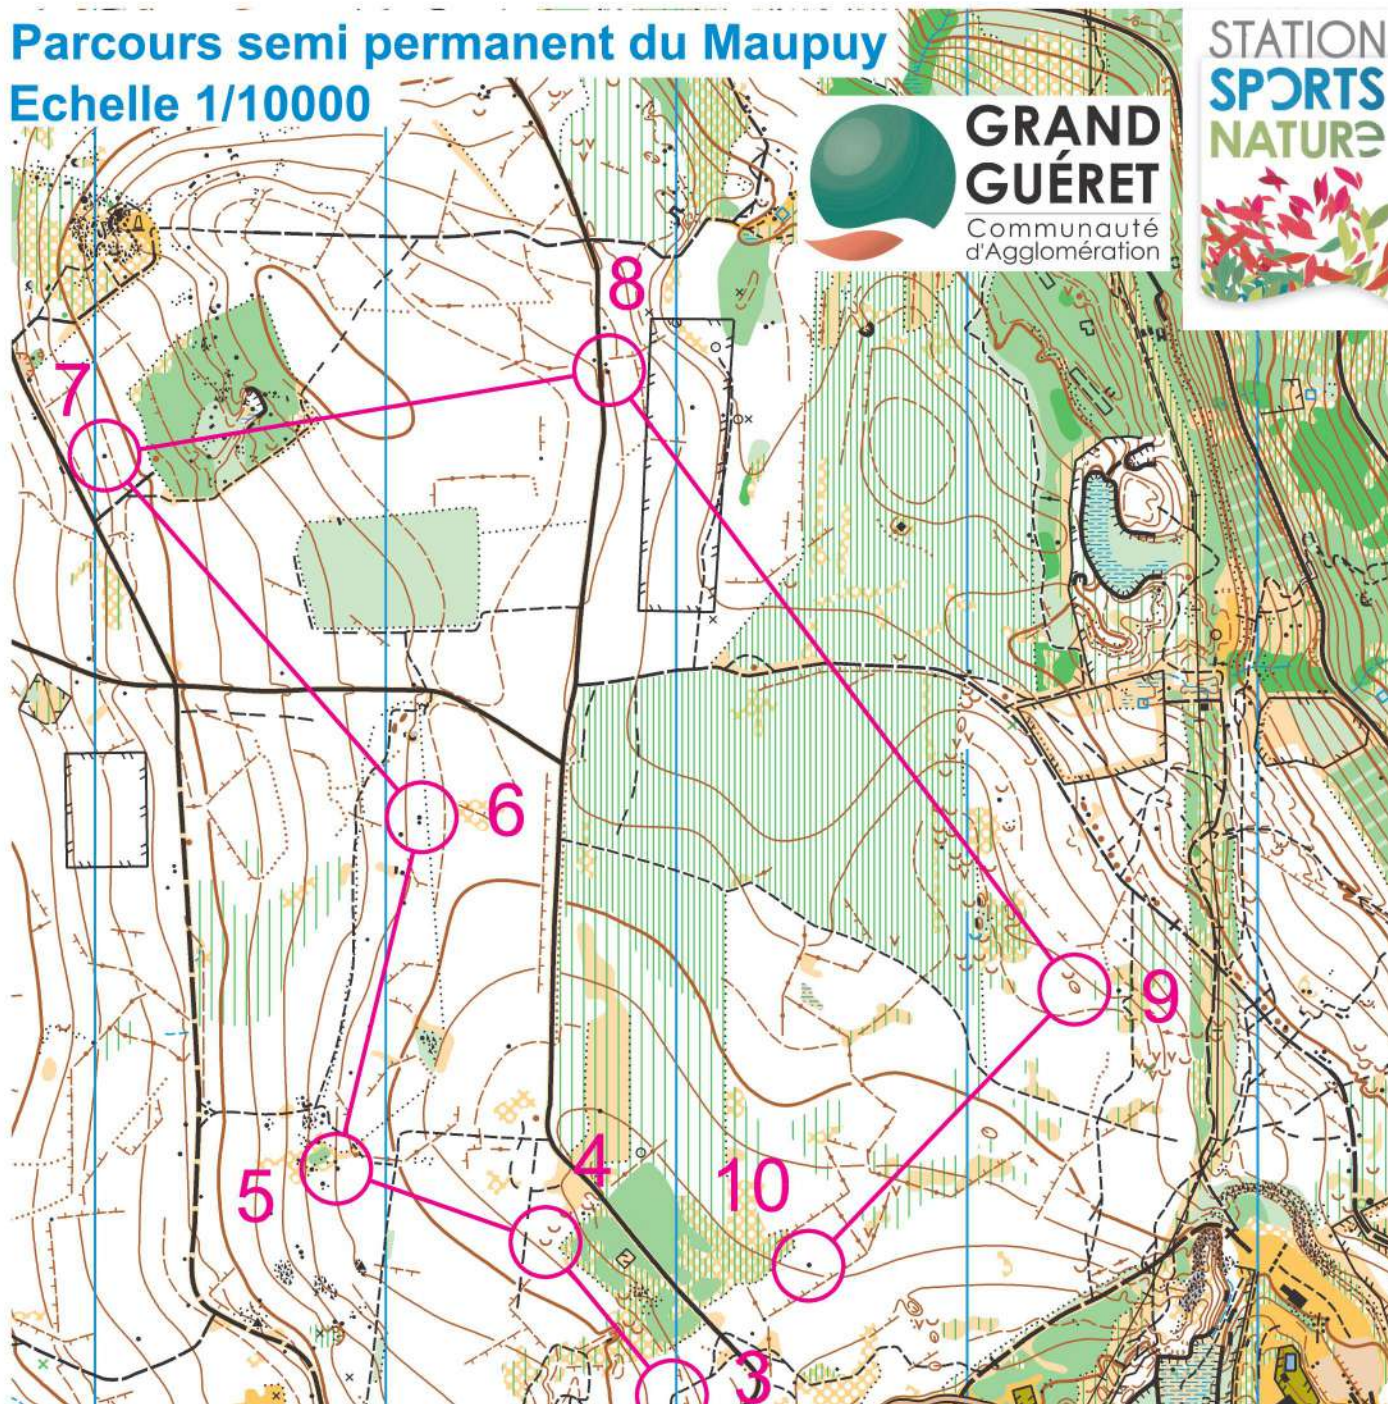

# Parcours semi permanent du Maupuy

## Echelle 1/10000

**GRAND  
GUÉRET**  
Communauté  
d'Agglomération

### Parcours Maupuy, Longueur 3,1 km

Démarrer

1. 54 Angle cloture
2. 70 Haut du talus
3. 43 Coude de chemin
4. 65 Cuvette
5. 44 Rocher
6. 74 Rocher
7. 42 Rocher
8. 41 Rocher
9. 49 Trou
10. 64 Rocher

1	2	3	4	5	6	7	8	9	10
---	---	---	---	---	---	---	---	---	----