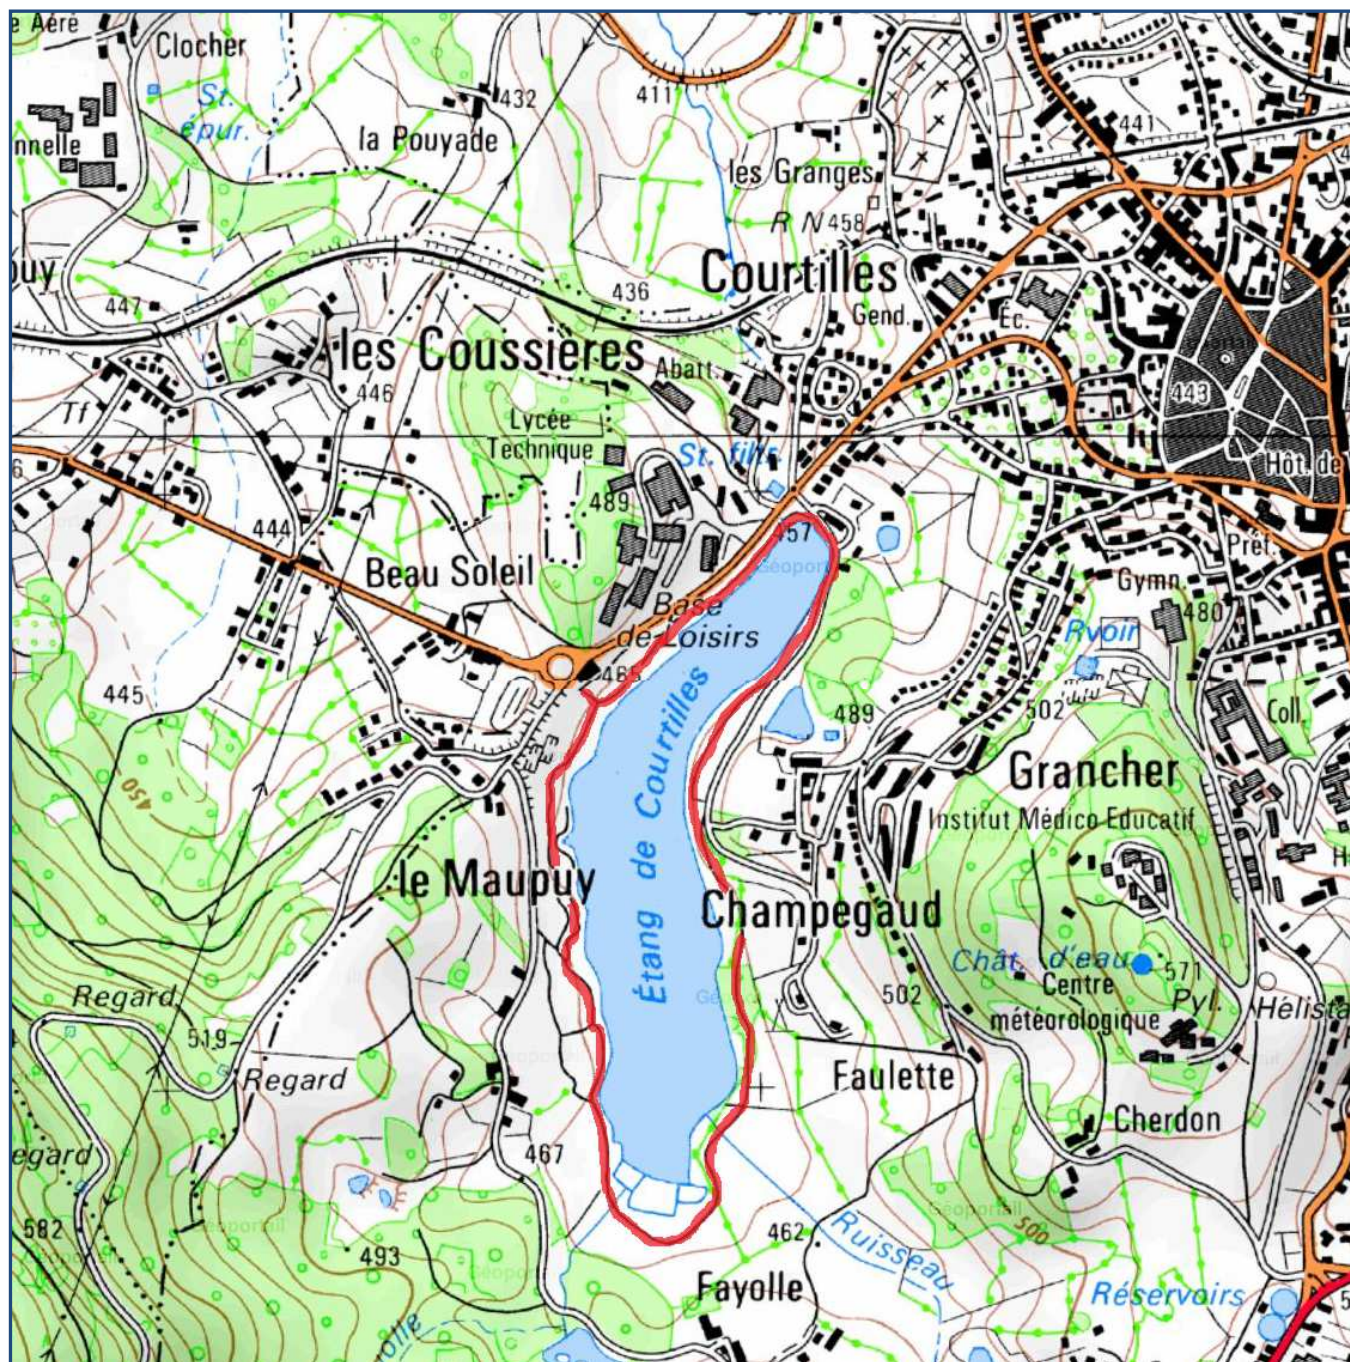

PR n° 8

Circuit facile

1 h – 3 Km

Les Monts de Guéret

Base de loisirs de Courtille

Les Monts de Guéret... à pied

Situation : Guéret – Base de loisirs de Courtille

Parking : Parking de la base de loisirs de Courtille

Dénivelée : Altitude 455m

A découvrir :

- Centre-ville de Guéret
- Base de loisirs de Courtille

Passionné de randonnée ?
05 55 52 14 29
www.lesmontsdegueret.fr